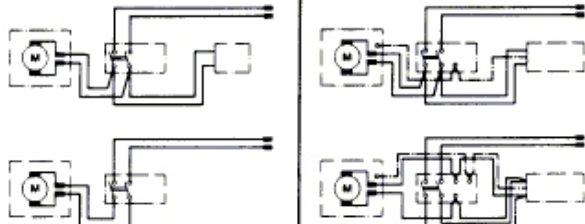

Typ 0 601 328 0..

Stand } 88-09
Issue } 94-09

● = 811 (22; 23/1; 27; 28;
33; 43; 61; 70)

* Alte Ausführung
Old Execution
Ancien Exécution
Vieja Ejecución

Neue Ausführung
New Execution
Nouvelle Exécution
Nueva Ejecución

Neue Ausführung
New Execution
Nouvelle Exécution
Nueva Ejecución

Alte Ausführung
Old Execution
Ancien Exécution
Vieja Ejecución

Typ 1 328 039

Maße in mm
Dimensions in mm
Cotes en mm
Medidas en mm

Änderungen vorbehalten
Modifications reserved
Modifications réservées
Salvo modificaciones
Robert Bosch GmbH
Geschäftsbereich Elektrowerkzeuge
D 70745 Leinfelden-Echterdingen