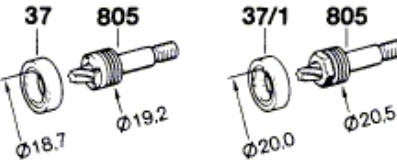

Typ 0 601 328 0..

Stand } 88-09
Issue } 94-09

● = 811 (22; 23/1; 27; 28;
33; 43; 61; 70)

* Alte Ausführung
Old Execution
Ancien Exécution
Vieja Ejecución

Neue Ausführung
New Execution
Nouvelle Exécution
Nueva Ejecución

Neue Ausführung
New Execution
Nouvelle Exécution
Nueva Ejecución

Alte Ausführung
Old Execution
Ancien Exécution
Vieja Ejecución

Typ 1 328 039

Maße in mm
Dimensions in mm
Cotes en mm
Medidas en mm

Änderungen vorbehalten
Modifications reserved
Modifications réservées
Salvo modificaciones
Robert Bosch GmbH
Geschäftsbereich Elektrowerkzeuge
D 70745 Leinfelden-Echterdingen