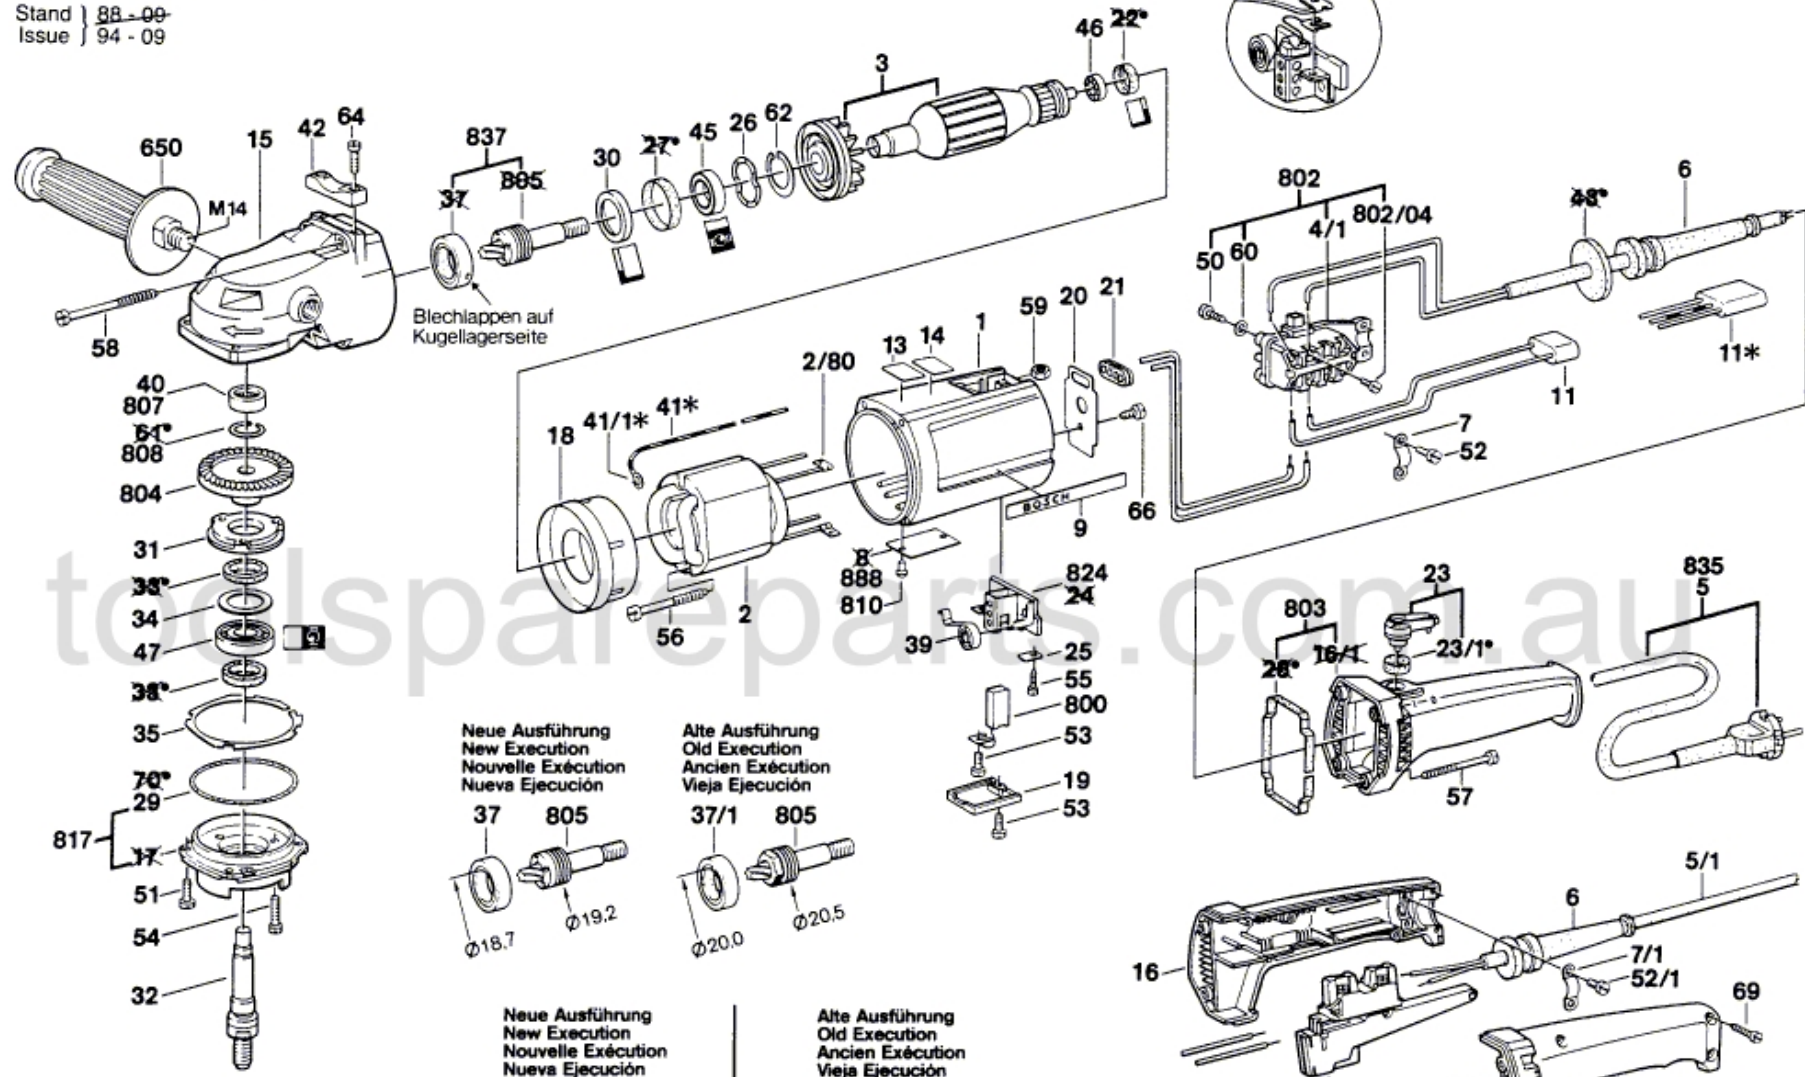

Typ 0 601 328 0..

Stand } 88-09
Issue } 94-09

● = 811 (22; 23/1; 27; 28;
33; 43; 61; 70)

* Alte Ausführung
Old Execution
Ancien Exécution
Vieja Ejecución

Neue Ausführung
New Execution
Nouvelle Exécution
Nueva Ejecución

Neue Ausführung
New Execution
Nouvelle Exécution
Nueva Ejecución

Alte Ausführung
Old Execution
Ancien Exécution
Vieja Ejecución

Typ 1 328 039

Maße in mm
Dimensions in mm
Cotes en mm
Medidas en mm

Änderungen vorbehalten
Modifications reserved
Modifications réservées
Salvo modificaciones
Robert Bosch GmbH
Geschäftsbereich Elektrowerkzeuge
D 70745 Leinfelden-Echterdingen